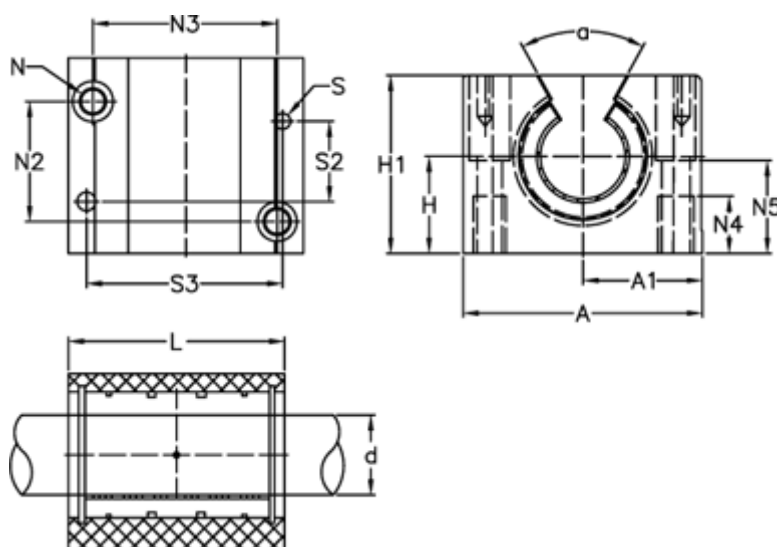

Varenummer: 50310203
 Beskrivelse: Lejeblok PMNC 20 E
 monteret med glidebøsning

Mål

| | |
|---------------|-------------------------------|
| A = 60 | N3 = 45.15 |
| a = 60 grader | N4 = 18 |
| A1 = 30.0 | N5 = 24.0 |
| H = 25 | S = 5 |
| H1 = 42 | S2 = 45 |
| L = 54 | S3 = 50 |
| N = M8 x 1,25 | Statisk belastning (kg) = 945 |
| N2 = 32.15 | Vægt (kg) = 0.267 |